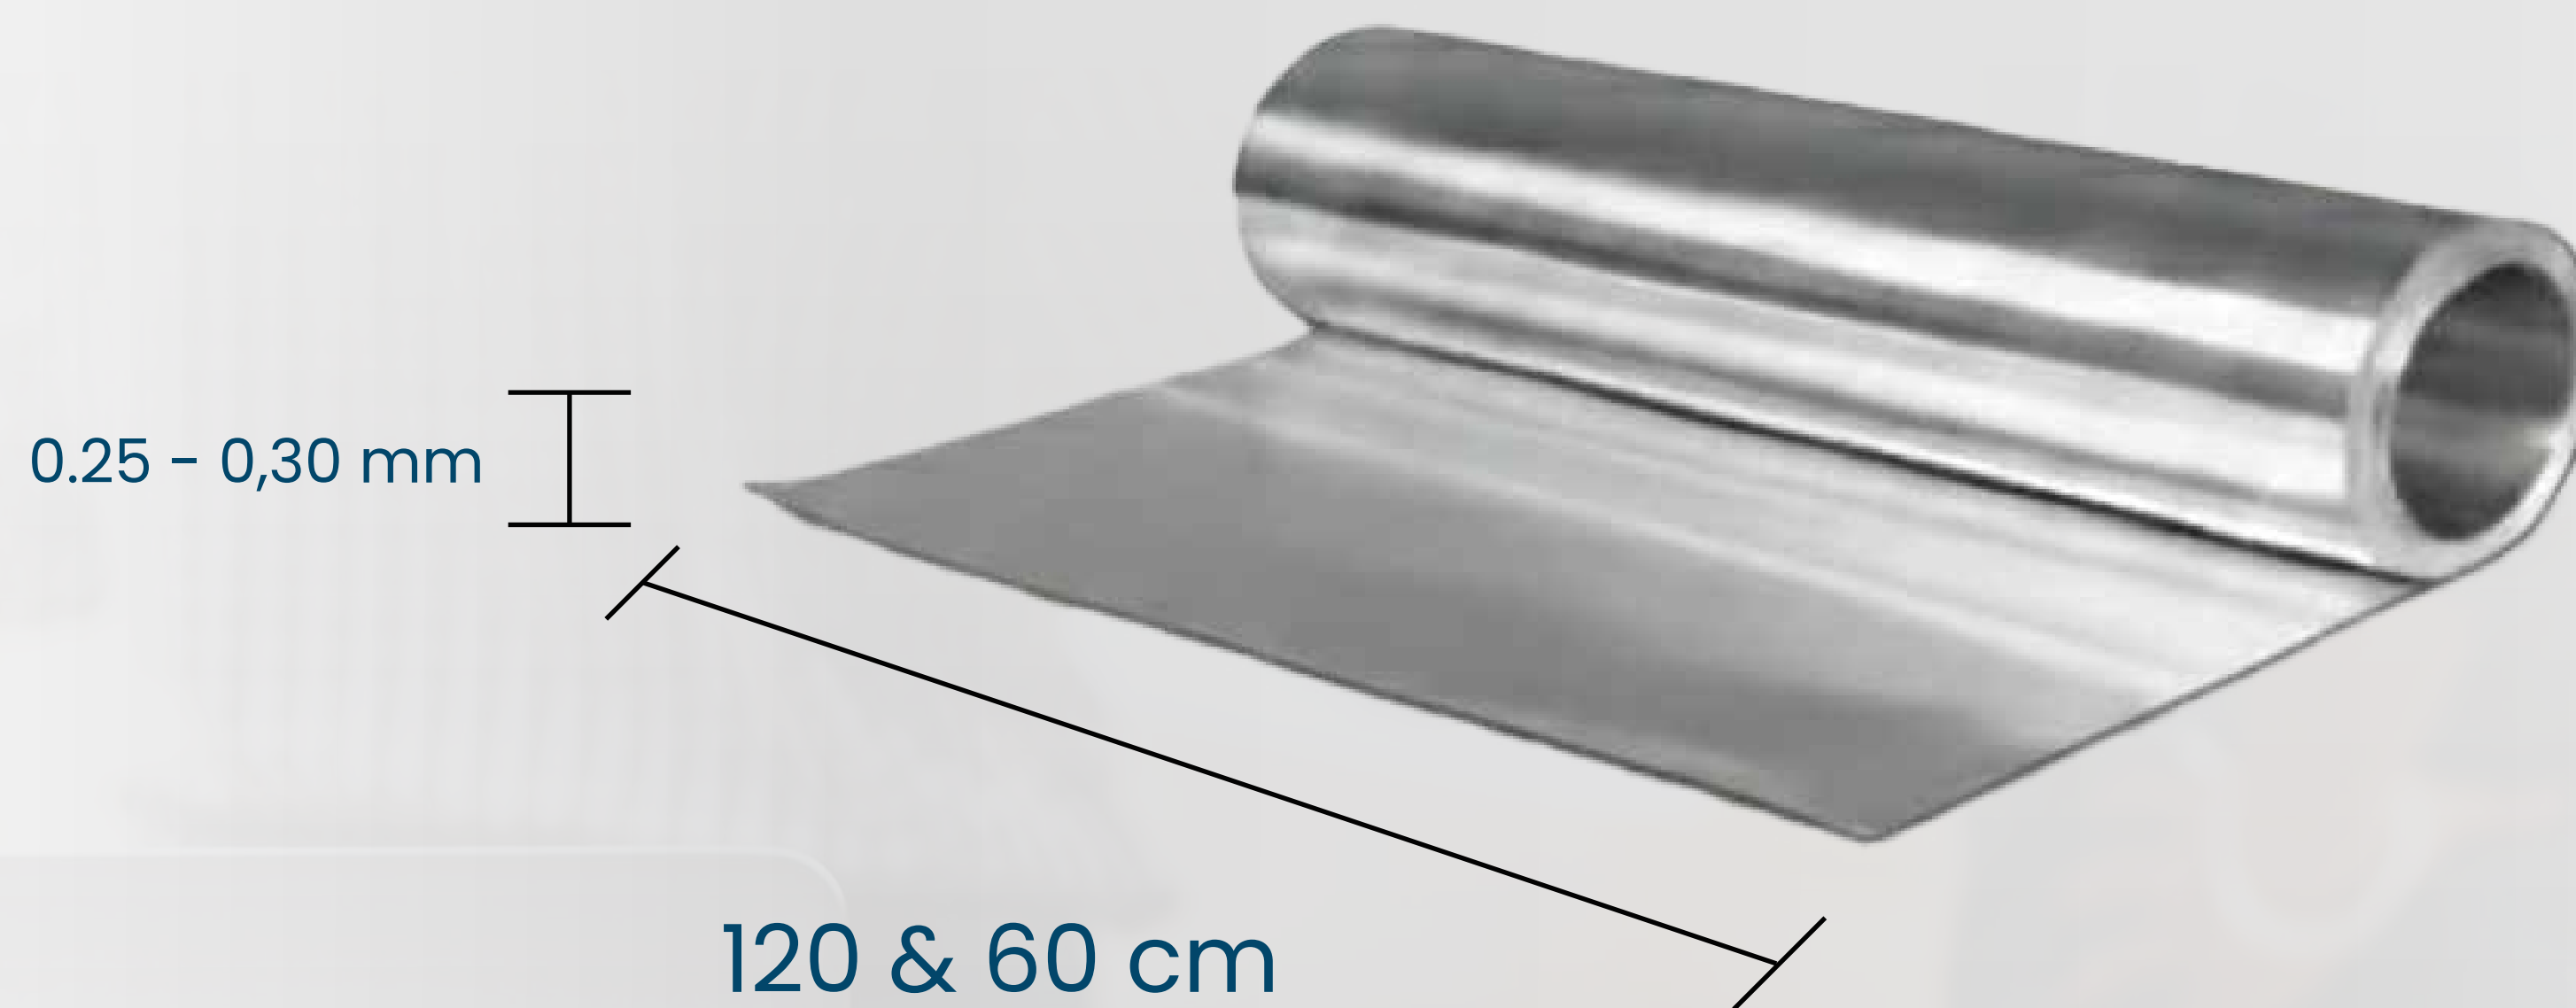

PRODUK KATALOG RAJAWALI

Spesifikasi Produk / Product Specification

Bahan / Material : Flatsheet Galvalum

Tebal / Thickness : 0.25 - 0.30 mm

Lebar / Width : 120 & 60 Cm

Panjang : Custom

Kelebihan:

- Tahan Karat
- Fleksibilitas Dalam Penggunaan
- Ringan & Mudah Diangkut
- Harga Ekonomis
- Rapi & Serbaguna