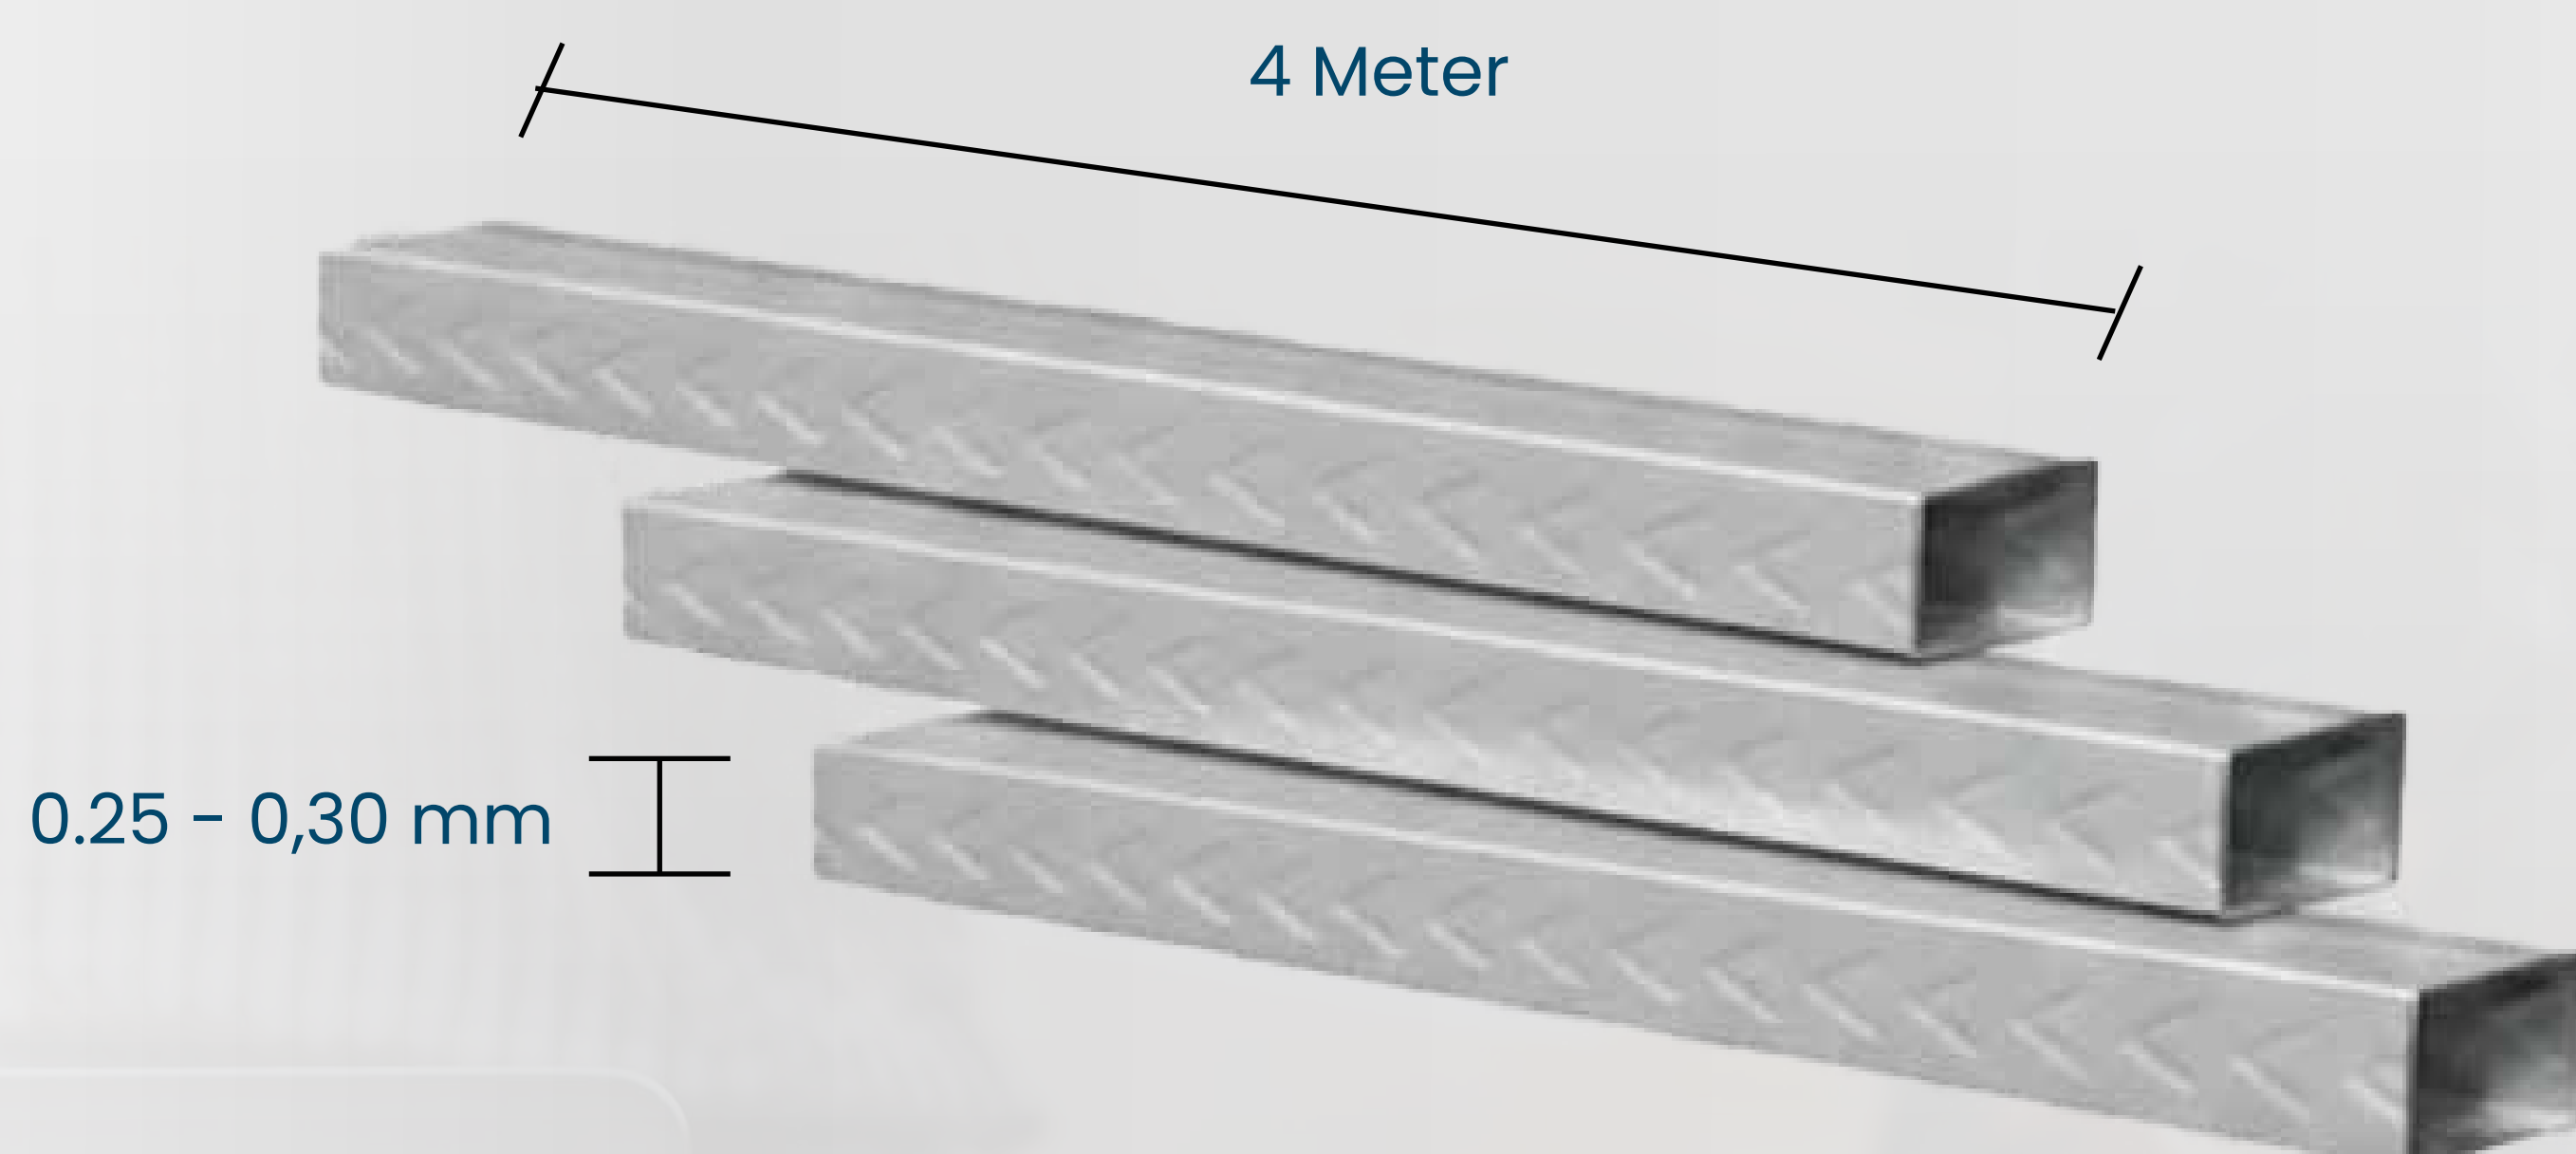

PRODUK KATALOG RAJAWALI

Spesifikasi Produk / Product Specification

Bahan / Material : Galvalum G550

Tebal / Thickness : 0.25 - 0.30 mm

Lebar / Width : 15 x 30 mm, 30x 30 mm

Panjang : 4 meter per batang

Kelebihan:

- Lebih kuat ringan dibanding kayu
- Kualitas material lebih konsisten tidak akan berubah
- Tahan dari rayap
- Lebih praktis, mudah dan lebih hemat
- Lebih ringan dibanding Baja Konvensional
- Tidak memerlukan pengelasan
- Lebih tahan karat dan tidak perlu pengecatan ulang
- Tidak ada material terbuang